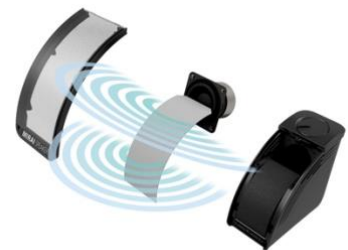

*「聞こえ」には個人差があります。

◆「ミライスピーカー」製品ラインナップ

MIRAI SPEAKER
Stereo

ミライスピーカー・ステレオ

(日本・米国発売モデル)
テレビの言葉くっきり、はそのまままで
ドラマや映画が臨場感をもって楽しめる

MIRAI SPEAKER
Mini

ミライスピーカー・ミニ

(日本発売モデル)
テレビの音量上げずに、言葉がくっきり
コンパクトモデル

【型式】コンパクト型アンプ内臓曲面サウンドスピーカー
(ステレオアンプ内蔵)

【スピーカー形式】新開発ハイブリッド方式曲面振動板
スピーカーユニット(特許取得済)

【周波数特性】150Hz～20kHz(総合特性)*参考値

【アンプ出力】実用最大出力 15W×2(ステレオ)

【入力/入力感度】①光デジタル入力②3.5mmステレオミニ
ジャック

【使用環境】温度-10℃～40℃多湿環境での使用は避
けてください。

【サイズ】W542mm×H87mm×D160mm

【重量】約 1.7kg(ACアダプター約 120g 別)

【電源】付属品 ACアダプター使用(DC IN 12V 2A)

【付属品】ACアダプター×1 光デジタルケーブル
(1.5m)×1 音声ケーブル(1.5m)×1(両端 3.5mmステ
レオミニプラグ) 専用リモコン×1 リモコン用電池単三×
2 取扱説明書類×1

【型式】コンパクト型アンプ内臓曲面サウンドスピーカー

【スピーカー形式】新開発ハイブリッド方式曲面振動板
スピーカーユニット(特許取得済)

【周波数特性】180Hz～20kHz(総合特性)*参考値

【アンプ出力】15W(MAX 専用設計デジタルアンプ駆動)

【入力/入力感度】3.5mmステレオミニジャック

【使用環境】温度-10℃～+40℃多湿環境での使用は
避けてください。

【サイズ】W90mm×H154mm×D200mm

【重量】約 0.6kg(電源アダプター約 100g 別)

【電源】付属品 電源アダプター使用(DC IN 12V 1.5A)

【付属品】電源アダプター×1 音声ケーブル(2m)×1(両
端 3.5mmステレオミニプラグ) 取扱説明書類 ×1 別紙
「ミライスピーカーをより快適にご使用いただくために」
×1

各製品や曲面サウンドについて、詳しくは以下サイトでご確認ください。

日本サイト：<https://soundfun.co.jp/>

米国サイト：<https://soundfun.net/>

・“音”そのものを変換する新技術 「ミライスピーカー®」独自の『曲面サウンド』とは

従来のスピーカーの振動板は、円すい形であるのに対して、「ミライ
スピーカー®」の振動板は、平板を湾曲させた形状となっています。
この曲面振動板から発せられる曲面サウンドが、広く遠くまでハッキリ
とした音声を届け、言葉の「聞こえ」にお困りの方をサポートしま
す。

実際の製品の振動板の色は黒ですが、形状を表現するために色をグレーにしています。

・従来のスピーカーとの“音波”の違い