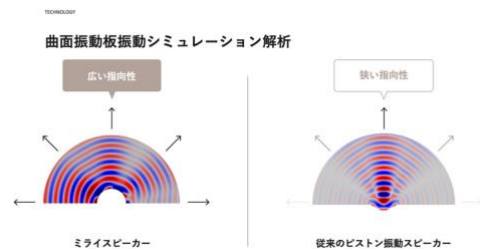

## ・“音”そのものを変換する新技術 「ミライスピーカー®」独自の『曲面サウンド』とは

従来のスピーカーの振動板は、円すい形であるのに対して、「ミライ  
スピーカー®」の振動板は、平板を湾曲させた形状となっています。  
この曲面振動板から発せられる曲面サウンドが、広く遠くまでハッキリ  
とした音声を届け、言葉の「聞こえ」にお困りの方をサポートしま  
す。

実際の製品の振動板の色は黒ですが、形状を表現するために色をグレーにしています。

## ・従来のスピーカーとの“音波”の違い

可視化が難しい音波ですが、ミライスピーカーの特有の音波がなぜ生まれるのか、東京都立大学・大久保准教授の協力により、振動板の動きからシミュレーション解析を行いました。従来のスピーカーとは異なり、高音域において、広範囲にしっかりと音を届ける音場がつくられることが確認されました。今後も、スピーカー100年の歴史を変える『曲面サウンド』の音について研究を続けてまいります。