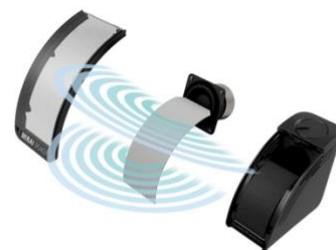

・“音”そのものを変換する新技術 「ミライスピーカー®」独自の『曲面サウンド』とは

従来のスピーカーの振動板は、円すい形であるのに対して、「ミライスピーカー®」の振動板は、平板を湾曲させた形状となっています。この曲面振動板から発せられる曲面サウンドが、広く遠くまでハッキリとした音声を届け、言葉の「聞こえ」にお困りの方をサポートします。

実際の製品の振動板の色は黒ですが、形状を表現するために色をグレーにしています。

・従来のスピーカーとの“音波”の違い

可視化が難しい音波ですが、ミライスピーカーの特有の音波がなぜ生まれるのか、東京都立大学・大久保准教授の協力により、振動板の動きからシミュレーション解析を行いました。従来のスピーカーとは異なり、高音域において、広範囲にしっかりと音を届ける音場がつくられることが確認されました。今後も、スピーカー100年の歴史を変える『曲面サウンド』の音について研究を続けてまいります。