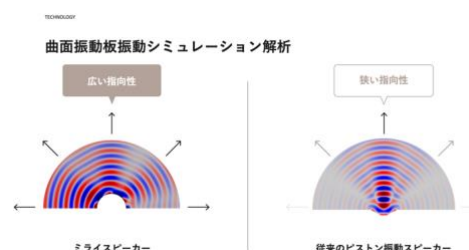

米国サイト：<https://soundfun.net/>

・“音”そのものを変換する新技術 「ミライスピーカー®」独自の『曲面サウンド』とは

従来のスピーカーの振動板は、円すい形であるのに対して、「ミライスピーカー®」の振動板は、平板を湾曲させた形状となっています。この曲面振動板から発せられる曲面サウンドが、広く遠くまでハッキリとした音声を届け、言葉の「聞こえ」にお困りの方をサポートします。

実際の製品の振動板の色は黒ですが、形状を表現するために色をグレーにしています。

・従来のスピーカーとの“音波”の違い

可視化が難しい音波ですが、ミライスピーカーの特有の音波がなぜ生まれるのか、東京都立大学・大久保准教授の協力により、振動板の動きからシミュレーション解析を行いました。従来のスピーカーとは異なり、高音域において、広範囲にしっかりと音を届ける音場がつくられることが確認されました。今後も、スピーカー100年の歴史を変える『曲面サウンド』の音について研究を続けてまいります。