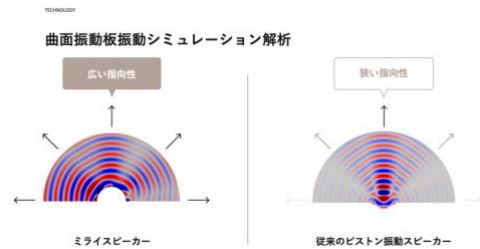

米国サイト：<https://soundfun.net/>

・“音”そのものを変換する新技術 「ミライスピーカー®」独自の『曲面サ ウンド』とは

従来のスピーカーの振動板は、円すい形であるのに対して、「ミライスピー
カー®」の振動板は、平板を湾曲させた形状となっています。この曲面振動
板から発せられる曲面サウンドが、広く遠くまでハッキリとした音声を届
け、言葉の「聞こえ」にお困りの方をサポートします。

実際の製品の振動板の色は黒ですが、形状を表現するために色をグレーにしています。

・従来のスピーカーとの“音波”の違い

可視化が難しい音波ですが、ミライスピーカーの特有の音波がなぜ生まれるのか、東京都立大学・大久保准教授の協力により、振動板の動きからシミュレーション解析を行いました。従来のスピーカーとは異なり、高音域において、広範囲にしっかりと音を届ける音場がつくられることが確認されました。今後も、スピーカー100年の歴史を変える『曲面サウンド』の音について研究を続けてまいります。